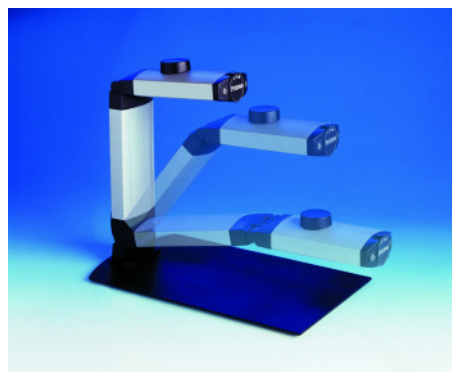

Prisma

Das günstige Lesegerät, das es in sich hat!

- An jedem handelsüblichen Fernseher einsetzbar
- Einfache Bedienung
- Preisgünstige Lösung
- Vergrößerung stufenlos einstellbar
- Äusserst handlich: nur 1 kg schwer!

Nutzen Sie Ihren Fernseher, um mit Prisma Vorlagen vergrössert darzustellen!

Sind für Sie Texte zu klein und verschwommen? Prisma vergrössert Ihnen alle Texte und Bilder auf Ihren Fernseher. Sie können Zeitungen, Etiketten, Beipackzettel usw. auf preisgünstige Weise wieder lesen. Formulare ausfüllen? Kein Problem – Prisma hilft Ihnen, damit Sie wieder handschriftliche Texte dorthin schreiben können wo es verlangt wird. Durch den schwenkbaren Kamerahals ist Prisma flexibel, um auch z.B. Handarbeiten zu erledigen.

Prisma ist ein äusserst handliches Lesegerät. Es wiegt nur 1 kg und ist somit auch durch die geringen Abmessungen geeignet, um Sie zu begleiten – etwa in die Ferien. Wo immer Sie Vorlagen vergrössern wollen, Sie benötigen nur noch einen Fernseher, um Prisma anzuschliessen.

Die Einstellung der Vergrösserung wird durch Neigen des Kamerahalses erreicht. Die Vergrösserung ist auf einem 26“-Bildschirm zwischen 8- und 60-fach stufenlos einstellbar. Auch die Echt- und Falschfarben (Positiv-, Negativ-Darstellung) lassen sich problemlos über einen Schalter einstellen.