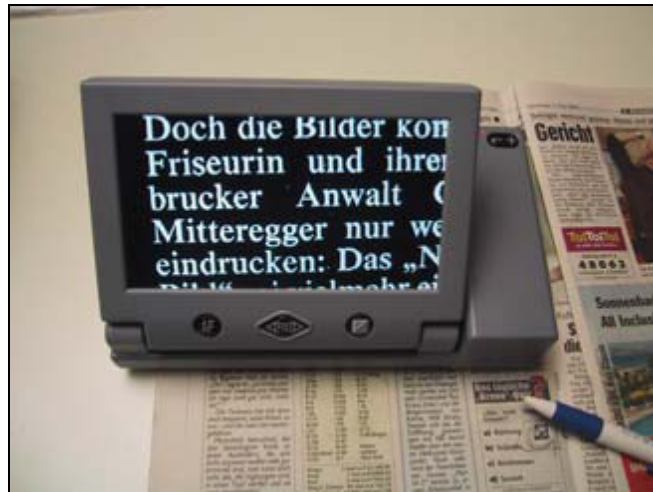

STRIX

Portable, pour zones proches ou éloignées

Aperçu des caractéristiques:

- Caméra pour les zones proches ou éloignées
- Léger et portable – ne pèse que 850g.
- Affichage en couleurs réelles pour les images, mode négatif/positif avec contraste fort pour une meilleure lecture des textes.
- Agrandissement de 4 à 20 fois
- Plus de 3 heures d'autonomie

Strix est lecteur d'écran portable fonctionnant sur piles. Il est doté d'un écran en couleur TFT. L'agrandissement est réglable sans palier de 4 à 20 fois.

L'utilisateur peut choisir entre un affichage en couleurs réelles, en noir sur fond blanc (positif) ou blanc sur fond noir (négatif).

L'appareil peut être raccordé au secteur s'il est utilisé à l'intérieur, mais il fonctionne également sur accus pendant 3 heures lorsque vous êtes en route. Si vous l'utilisez chez vous, vous pouvez aussi le connecter à votre téléviseur.

Un support est disponible en option. Installé sur le support, vous ne devez plus déplacer le lecteur d'écran sur le texte, mais le texte sous la caméra (voir l'illustration).

Données techniques:

Écran	7" (17.8 cm) TFT
Agrandissement	4-20 fois
Image	Couleur, noir et blanc, inverse vidéo
Poids:	850g
Taille:	238x139x55 mm
Power:	100-240 V 50/60Hz, Batterie rechargeable intégrée dont l'autonomie en <i>usage continue</i> est de 3. Temps de recharge avec chargeur: 4 heures.