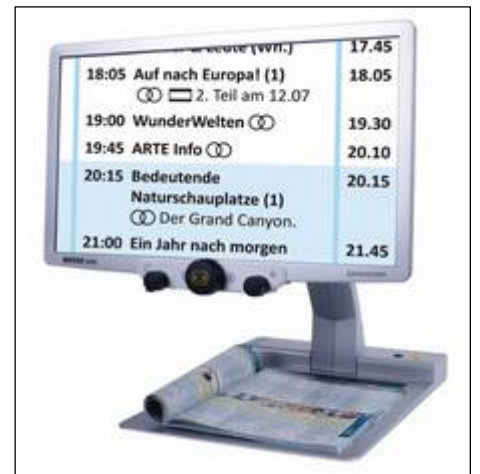

Reinecker Vision

Mezzo HD Vario 19"

Kleines gross erleben

Kompakt-Bildschirmlesegerät mit:

- hochauflösende Reinecker-FullHD Kamera (60 Bilder pro Sekunde) mit 18fachem optischem Zoom
- Abschaltbarer Autofocus
- Fotomodus in Echtfarben, Positiv-/Negativkontrast mit diversen Falschfarbenkombinationen
- 19" (48 cm) LED TFT Bildschirm (widescreen)
- Vergrößerung 1-100x
- N.E.L.E. - Technologie minimiert Reflektion im Bild und Schattenwurf beim Schreiben auch bei hochglänzenden Vorlagen
- Gewicht 6.2kg, zusammenklappbar, tragbar
- Hilfslinie, Abdeckung, Memoryfunktion

Optionen:

- Kreuztisch (CHF 400.00): in x- und y-Richtung verschiebbarer Lesetisch mit und ohne Bremse

CHF

3'250.00