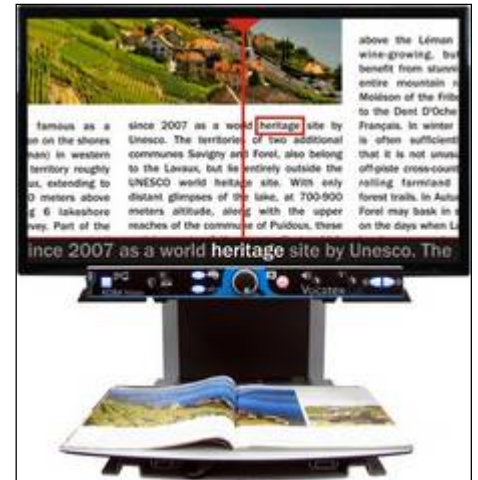

KOBA Vision

Vocatex plus HD 22"

CHF

6'210.00

Das erste audiooptische Lesegerät mit

- 32 Landessprachen mit 71 verschiedenen Sprachsynthesen
- Automatische Erkennung der Landessprache
- Sprachgeschwindigkeits- und Lautstärkeeinstellung
- in der Grösse anpassbaren Textzeile zum Mitlesen während dem Vorlesen
- Hochauflösende Kamera (FullHD)
- Vergrößerung 2 – 72 fach (22 bis 32")
- Autofokus
- Fotomodus mit Echtfarben
- Negativ- und Positivtextkontrast
- 28 Falschfarbenkombinationen
- Kugelgelagerter Kreuztisch
- Verstellbare LED-Beleuchtung
- Leuchtende Bedienelemente mit Sprachunterstützung
- Kontrast- / Helligkeitseinstellung
- 22" LCD Bildschirm auch als Fernseher einsetzbar