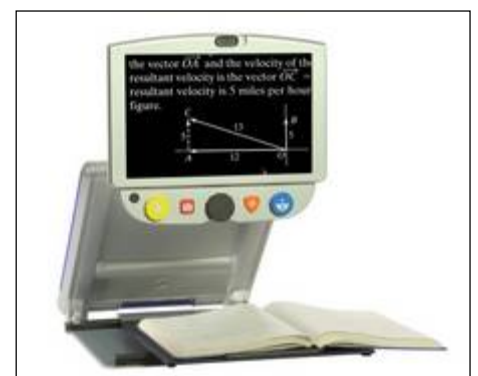

Topaz PHD 12"

CHF

3'330.00

Zusammenklappbares Bildschirmlesegerät mit:

- HD-Farbkamera
- Vergrößerung 1.7-24x
- Fotomodus in Echtfarben,
- Positiv-/Negativkontrast mit diversen Falschfarbenkombinationen
- höhenverstellbarer 12" Bildschirm
- Gewicht 3.8Kg (ohne Akku und Kreuztisch)
- Masse: 34.3 x 31.7 x 6.1 cm (zusammengeklappt)
- zusammenklappbar, tragbar
- Hilfslinie, Abdeckung, Memoryfunktion
- Tragetasche